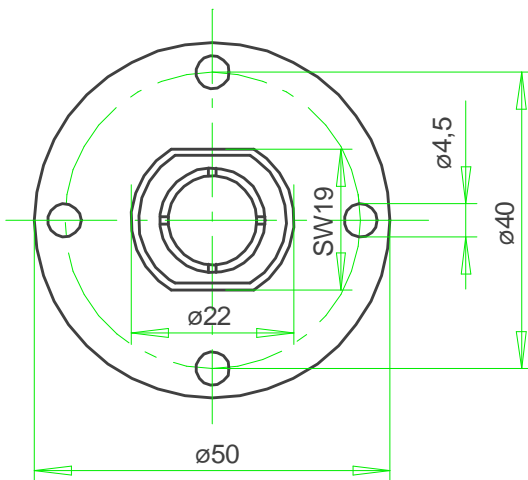

Stirnklemme aus Edelstahl zur Montage von Wegaufnehmern

KL 12 Stirnklemme für Wegaufnehmer $\varnothing 12$ mm, Edelstahl

KL 14 Stirnklemme für Wegaufnehmer $\varnothing 14$ mm, Edelstahl