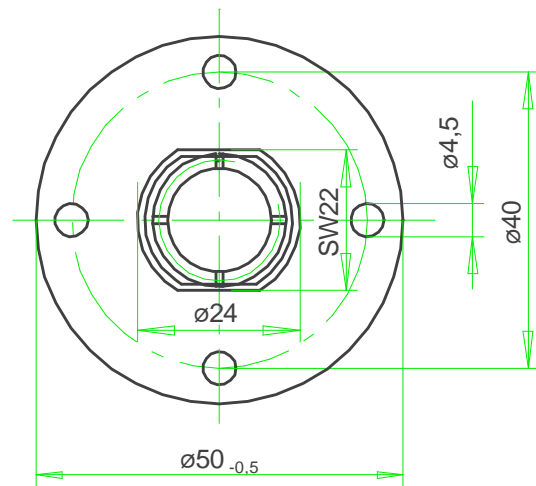

Stirnklemme aus Edelstahl zur Montage von Wegaufnehmern

KL 12 Stirnklemme für Wegaufnehmer $\varnothing 12$ mm, Edelstahl

KL 14 Stirnklemme für Wegaufnehmer $\varnothing 14$ mm, Edelstahl