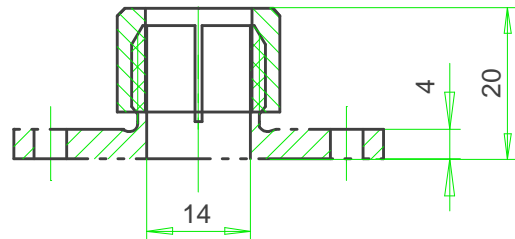

Stirnklemme aus Edelstahl zur Montage von Wegaufnehmern

KL 12 Stirnklemme für Wegaufnehmer $\varnothing 12$ mm, Edelstahl

KL 14 Stirnklemme für Wegaufnehmer $\varnothing 14$ mm, Edelstahl