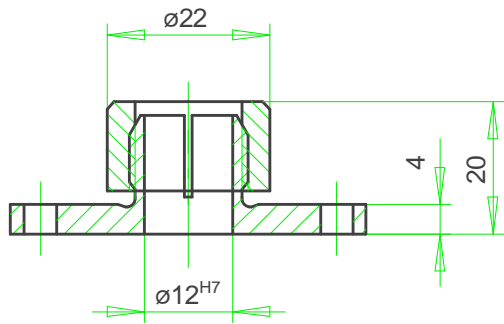

Stirnklemme aus Edelstahl zur Montage von Wegaufnehmern

KL 12 Stirnklemme für Wegaufnehmer $\varnothing 12$ mm, Edelstahl

KL 14 Stirnklemme für Wegaufnehmer $\varnothing 14$ mm, Edelstahl