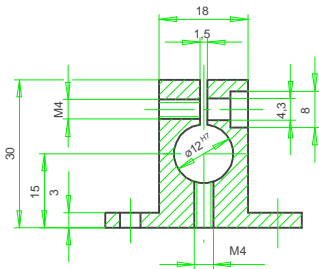

Montagebock aus Aluminium zur Aufbau-Montage von Wegaufnehmern

**Typ 1**

**Typ 2**

MB 20 Montageblock für Wegaufnehmer Ø20 mm, AIMgSi 1.0

MB 12 Montageblock für Wegaufnehmer Ø12 mm, AIMgSi 1.0

MB 25 Montageblock für Wegaufnehmer Ø25 mm, AIMgSi 0.5