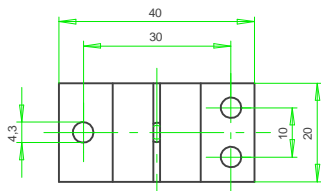

Montagebock aus Aluminium zur Aufbau-Montage von Wegaufnehmern

**Typ 1**

**Typ 2**

MB 20 Montageblock für Wegaufnehmer Ø20 mm, AIMgSi 1.0

MB 12 Montageblock für Wegaufnehmer Ø12 mm, AIMgSi 1.0

MB 25 Montageblock für Wegaufnehmer Ø25 mm, AIMgSi 0.5