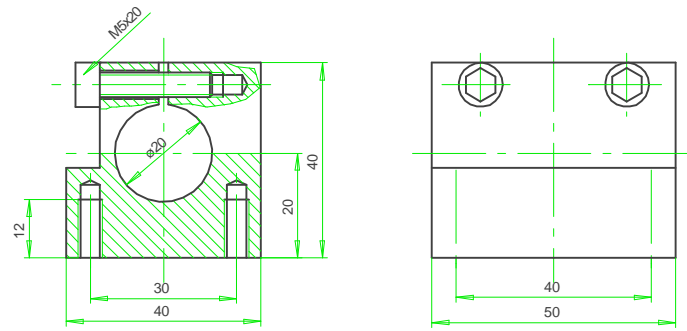

Montagebock aus Aluminium zur Aufbau-Montage von Wegaufnehmern

**Typ 1**

**Typ 2**

MB 20 Montageblock für Wegaufnehmer Ø20 mm, AIMgSi 1.0

MB 12 Montageblock für Wegaufnehmer Ø12 mm, AIMgSi 1.0

MB 25 Montageblock für Wegaufnehmer Ø25 mm, AIMgSi 0.5