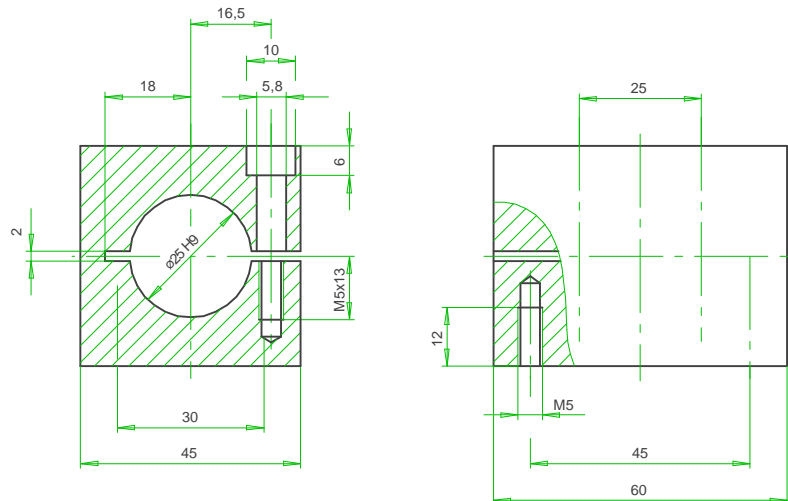

Montagebock aus Aluminium zur Aufbau-Montage von Wegaufnehmern

**Typ 1**

**Typ 2**

MB 20 Montageblock für Wegaufnehmer Ø20 mm, AIMgSi 1.0

MB 12 Montageblock für Wegaufnehmer Ø12 mm, AIMgSi 1.0

MB 25 Montageblock für Wegaufnehmer Ø25 mm, AIMgSi 0.5