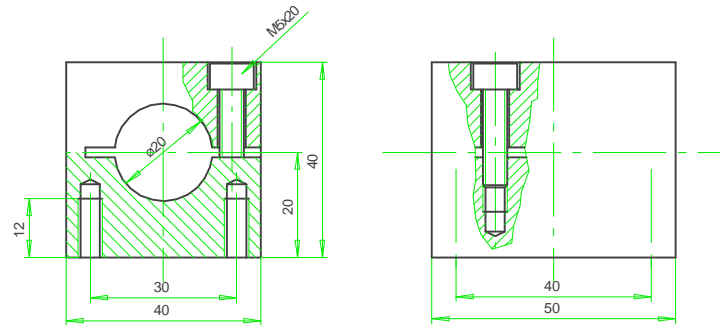

Montagebock aus Aluminium zur Aufbau-Montage von Wegaufnehmern

**Typ 1**

**Typ 2**

MB 20 Montageblock für Wegaufnehmer Ø20 mm, AIMgSi 1.0

MB 12 Montageblock für Wegaufnehmer Ø12 mm, AIMgSi 1.0

MB 25 Montageblock für Wegaufnehmer Ø25 mm, AIMgSi 0.5