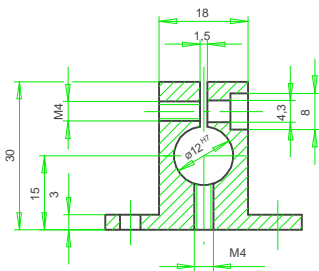

Montagebock aus Aluminium zur Aufbau-Montage von Wegaufnehmern

Typ 1

Typ 2

MB 20 Montageblock für Wegaufnehmer Ø20 mm, AlMgSi 1.0

MB 12 Montageblock für Wegaufnehmer Ø12 mm, AlMgSi 1.0

MB 25 Montageblock für Wegaufnehmer Ø25 mm, AlMgSi 0.5