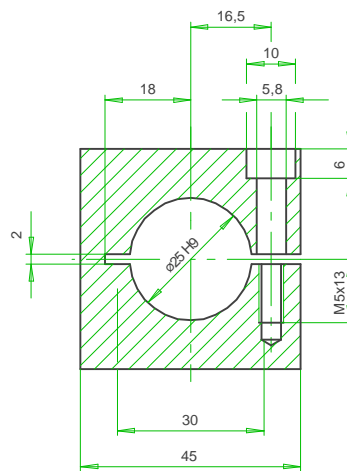

Montagebock aus Aluminium zur Aufbau-Montage von Wegaufnehmern

Typ 1

Typ 2

MB 20 Montageblock für Wegaufnehmer Ø20 mm, AlMgSi 1.0

MB 12 Montageblock für Wegaufnehmer Ø12 mm, AlMgSi 1.0

MB 25 Montageblock für Wegaufnehmer Ø25 mm, AlMgSi 0.5