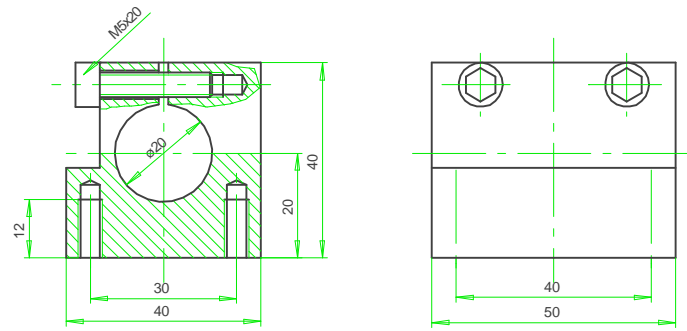

Montagebock aus Aluminium zur Aufbau-Montage von Wegaufnehmern

Typ 1

Typ 2

MB 20 Montageblock für Wegaufnehmer Ø20 mm, AlMgSi 1.0

MB 12 Montageblock für Wegaufnehmer Ø12 mm, AlMgSi 1.0

MB 25 Montageblock für Wegaufnehmer Ø25 mm, AlMgSi 0.5