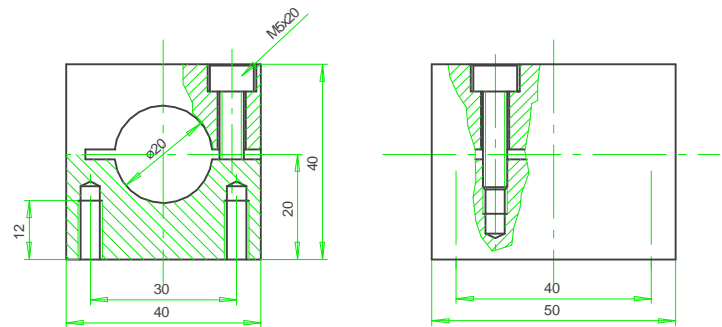

Montagebock aus Aluminium zur Aufbau-Montage von Wegaufnehmern

Typ 1

Typ 2

MB 20 Montageblock für Wegaufnehmer Ø20 mm, AlMgSi 1.0

MB 12 Montageblock für Wegaufnehmer Ø12 mm, AlMgSi 1.0

MB 25 Montageblock für Wegaufnehmer Ø25 mm, AlMgSi 0.5