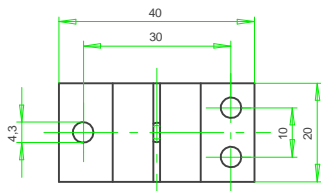

Montagebock aus Aluminium zur Aufbau-Montage von Wegaufnehmern

Typ 1

Typ 2

MB 20 Montageblock für Wegaufnehmer Ø20 mm, AlMgSi 1.0

MB 12 Montageblock für Wegaufnehmer Ø12 mm, AlMgSi 1.0

MB 25 Montageblock für Wegaufnehmer Ø25 mm, AlMgSi 0.5